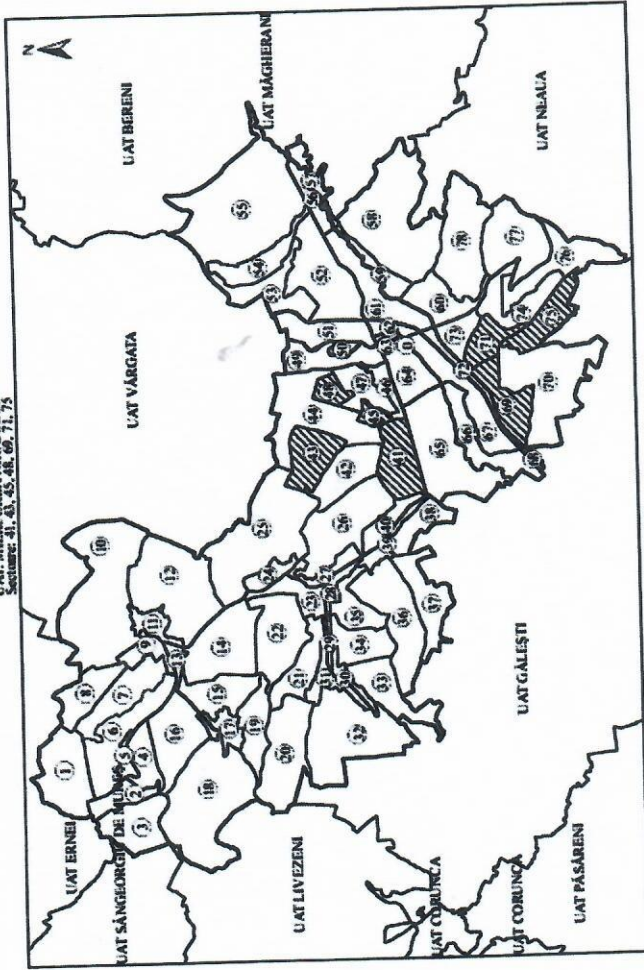

Reprezentarea grafică a sectoarelor cadastrale în care se desfășoară lucrări de înregistrare sistematică
 Județ: MURUS
 UAT: MIERCUREA MĂRĂLUI
 Sectoare: 31, 32, 33, 34, 35, 36, 37, 38

2110

1652

38

30
32

BORAVU

Vest

4

290

36

37

BILKIND

L'6770

K5-P7

K7T

C500079

C500000

VADZMAS

ESTAKAZD

~ 113

~ 350