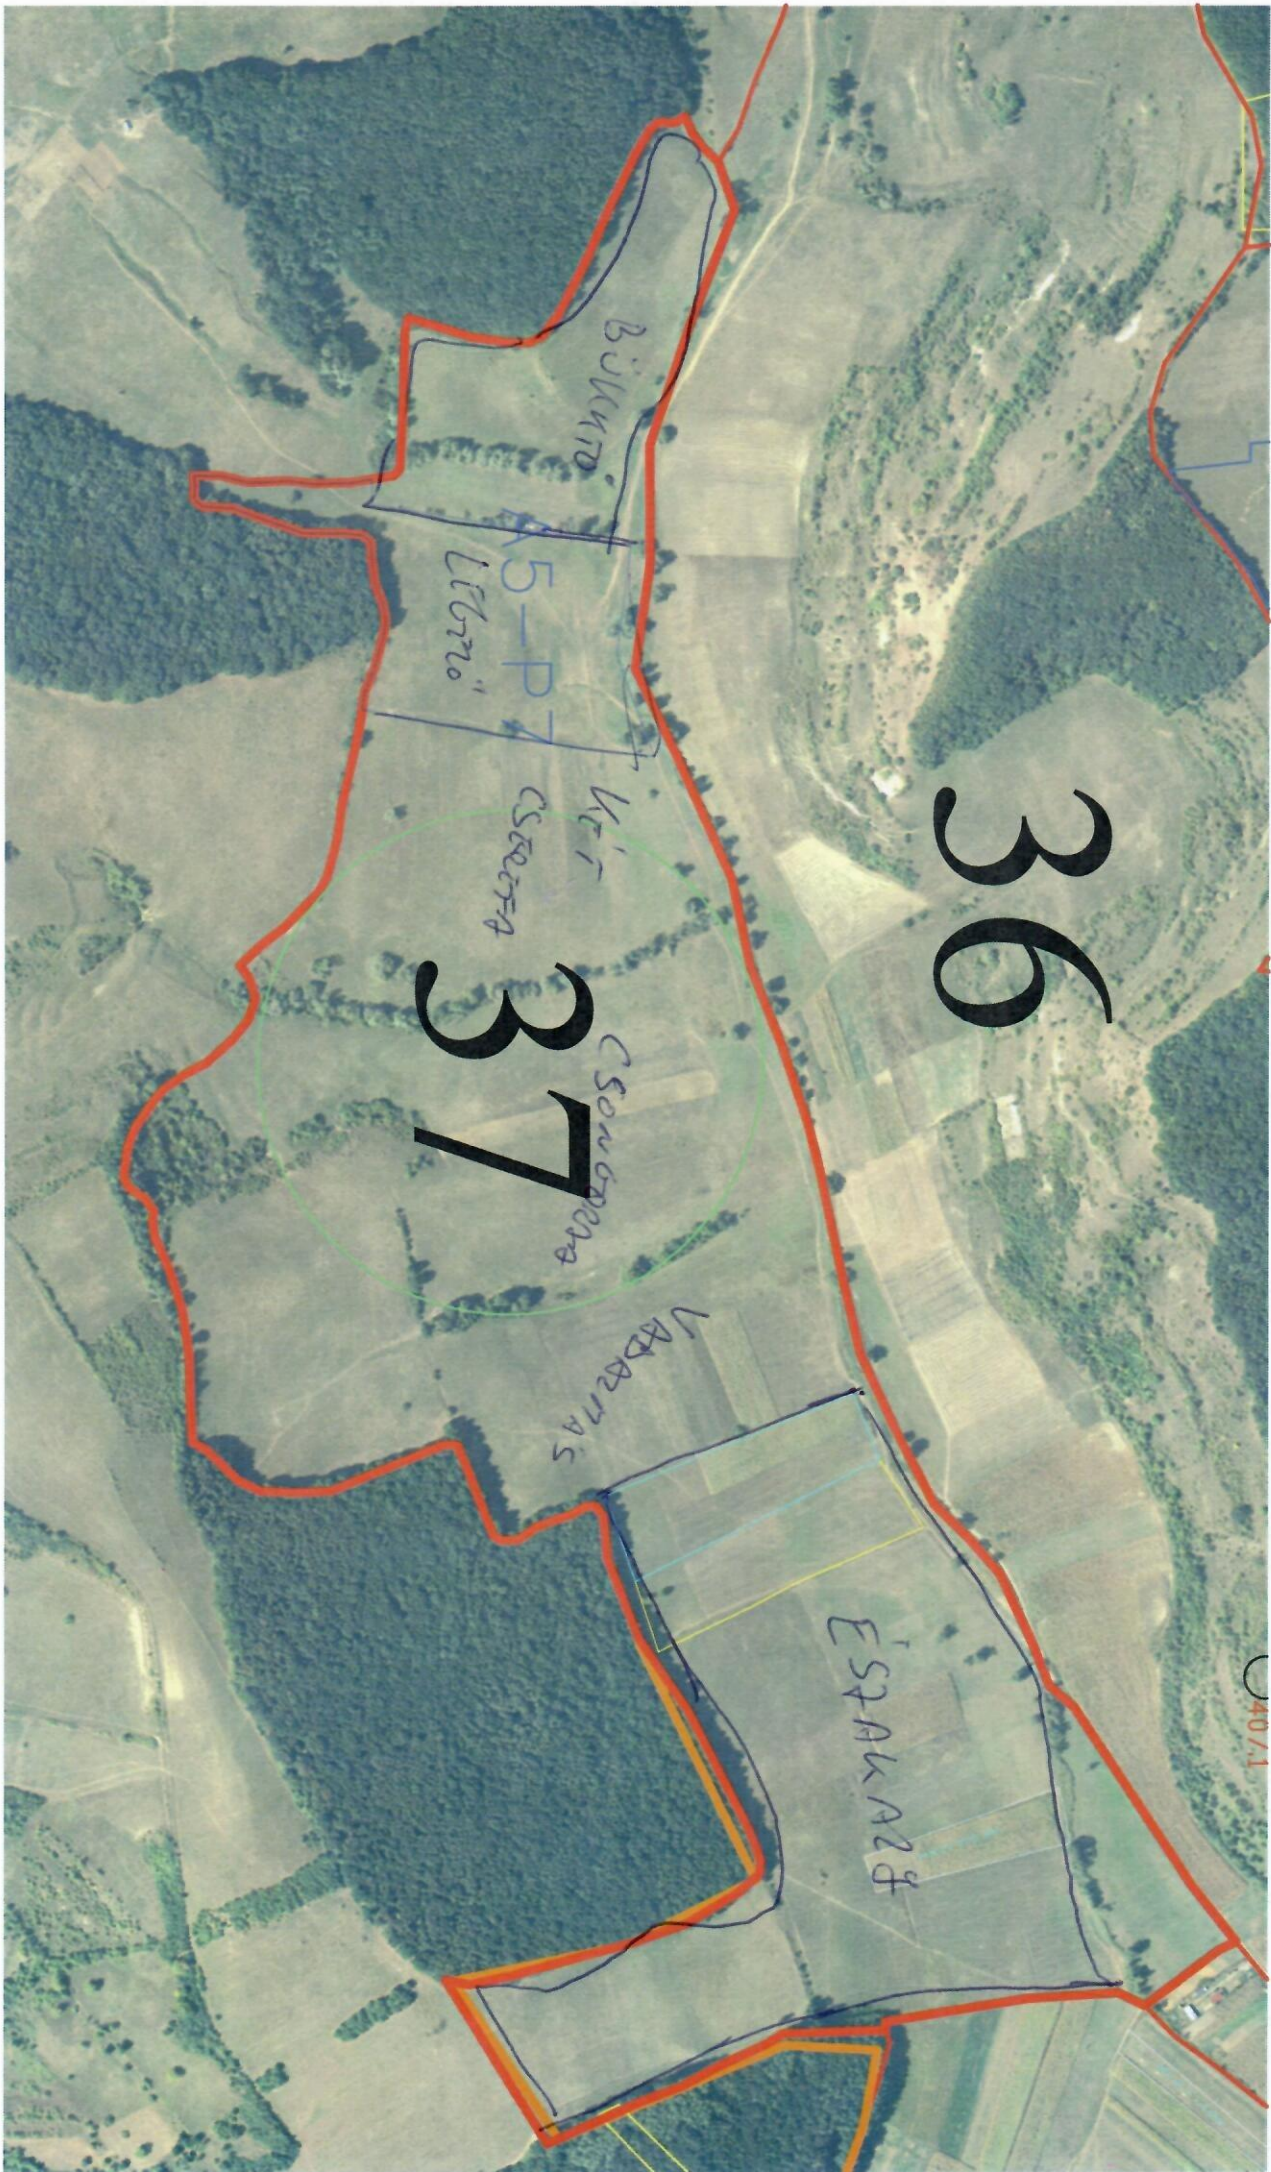

Reprezentarea grafică a sectoarelor cadastrale în care se desfășoară lucrări de înregistrare sistematică
 Județ: MURUS
 UAT: MIERCUREA MĂRĂLUI
 Sectoare: 31, 32, 33, 34, 35, 36, 37, 38

2110

1652

38

30
32

BORAVU

Vest

4

290

36

37

BILKIND

L'6770

K5-P7

K7T

C500079

C500000

VADZMAS

ESTAKAZD

~ 113

~ 350