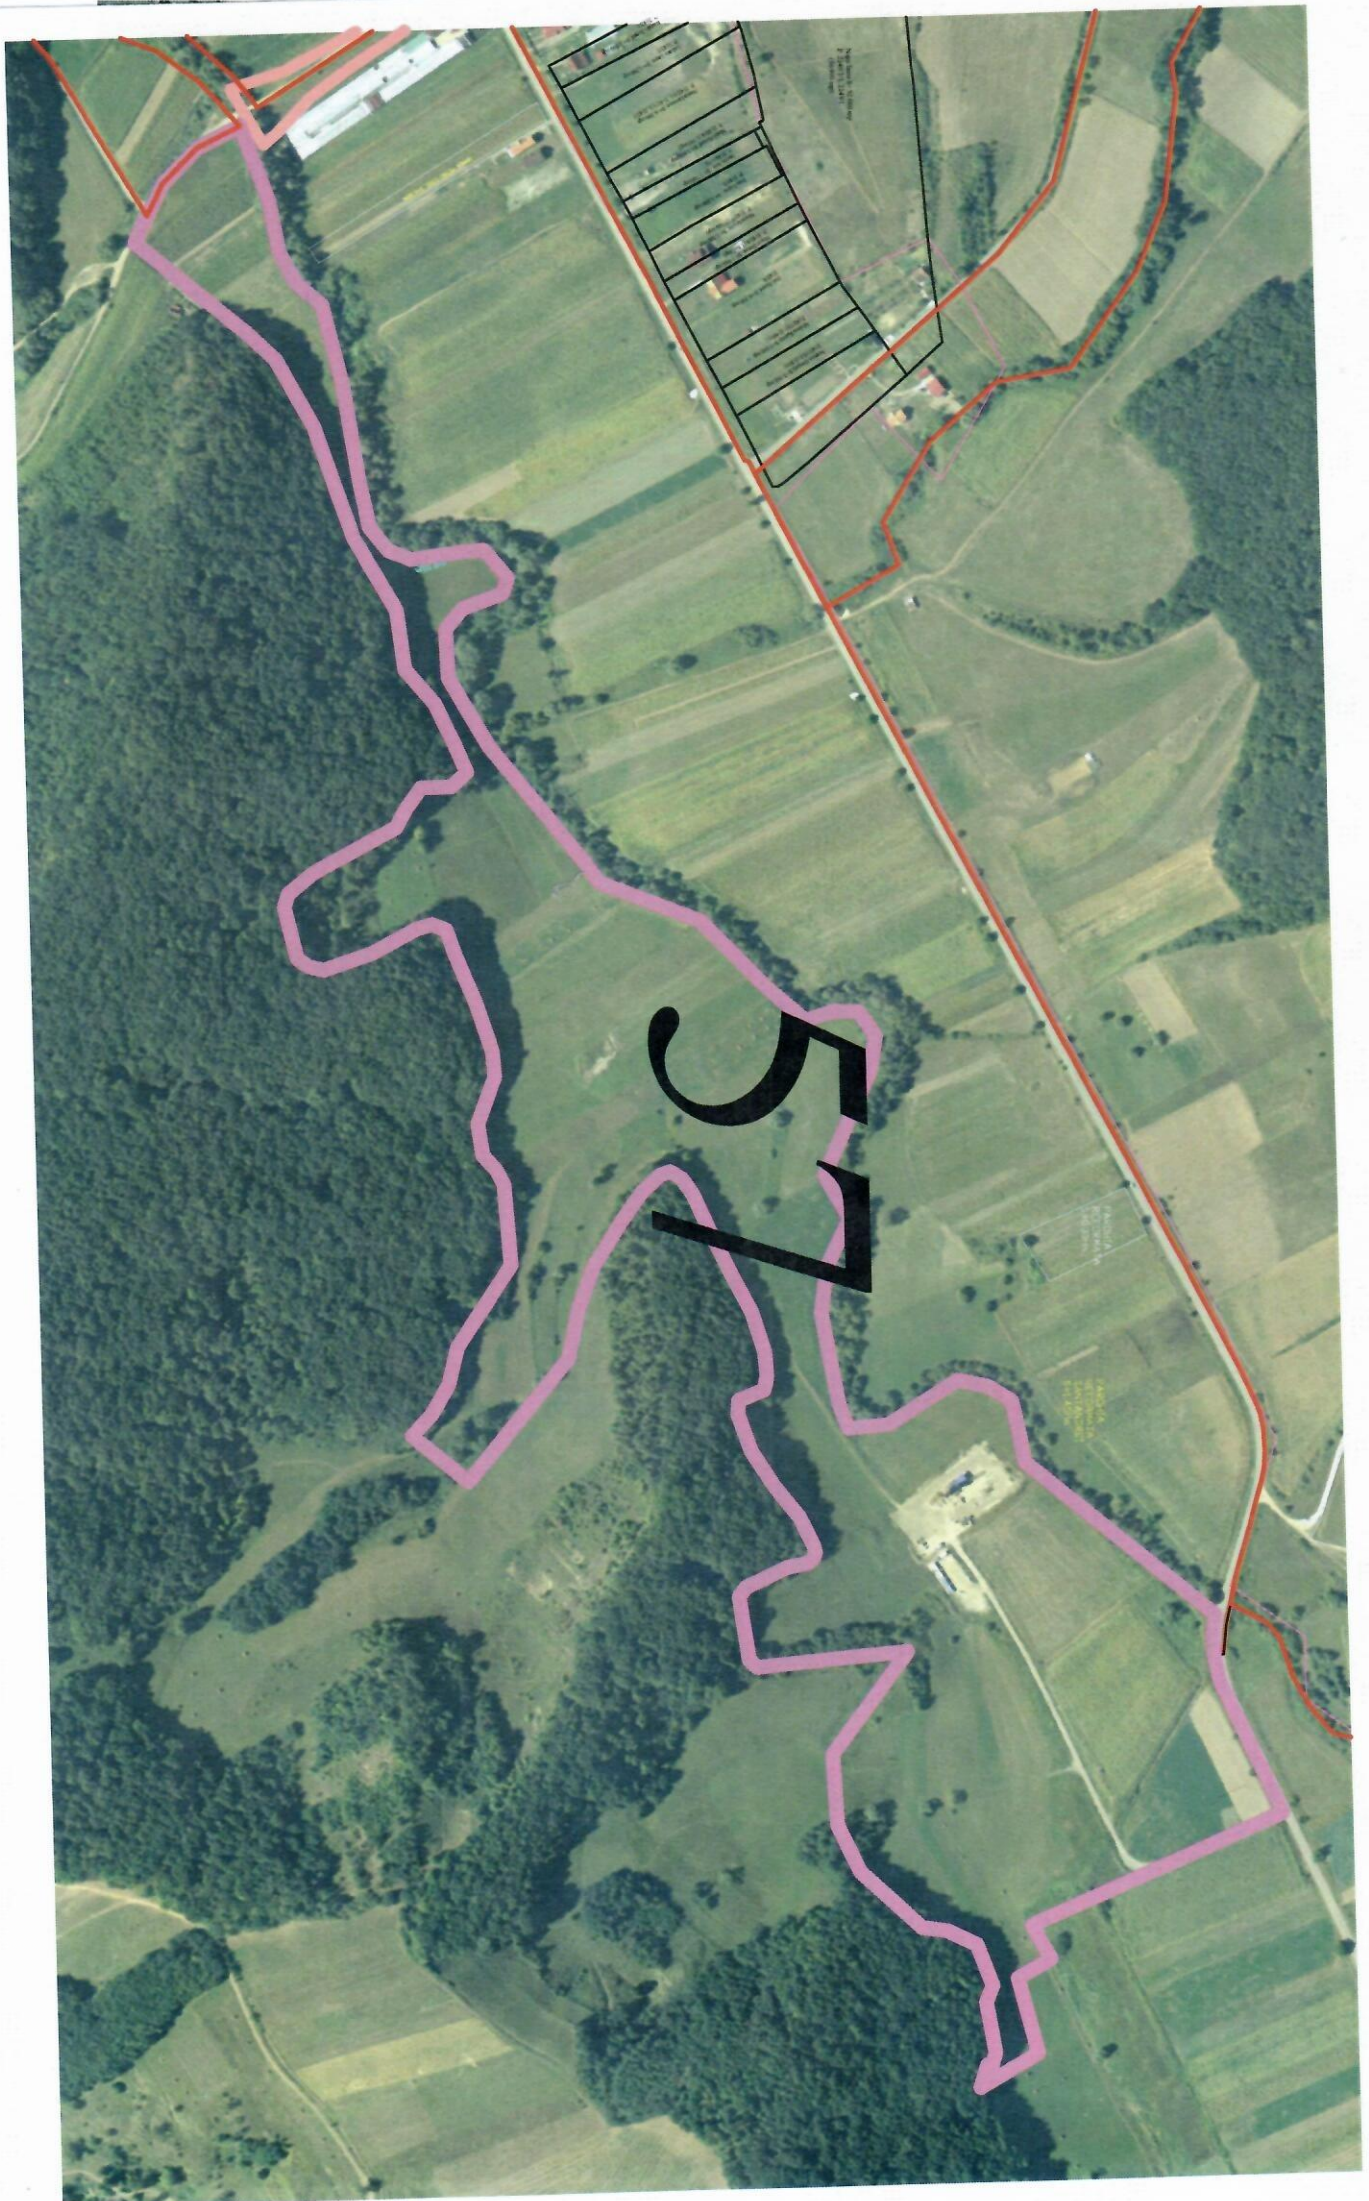

Reprezentarea grafică a sectoarelor cadastrale în care se desfășoară lucrări de înregistrare sistematică
 Județ: MURUS
 UAT: MIERCUREA MĂRĂLUI
 Sectoare: 31, 32, 33, 34, 35, 36, 37, 38

2110

1652

38

30
32

BORAVU

Vest

4

290

36

37

BILKIND

L'6770

K5-P7

K7T

C500079

C500000

VADZMAS

ESTAKAZD

~ 113

~ 350